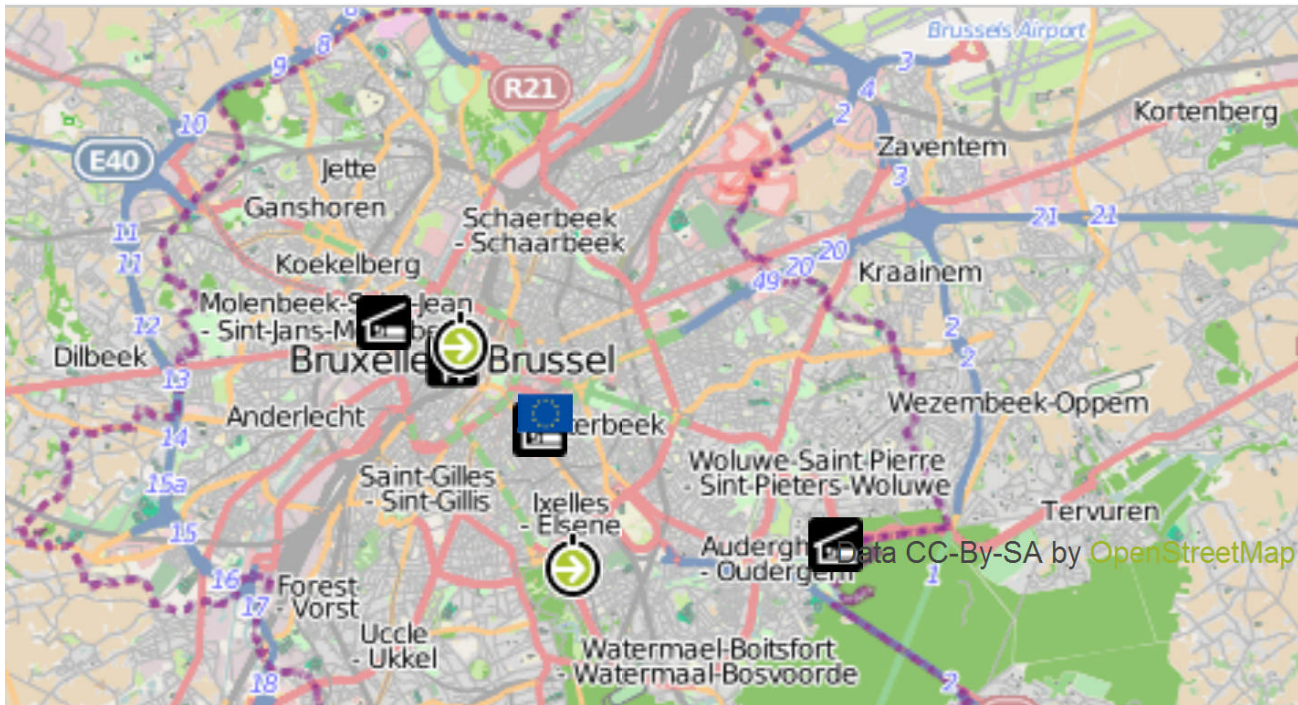

14^{ème} Rencontres Mondiales du Logiciel Libre

Les RMLL sont un cycle non commercial de conférences, tables rondes et ateliers pratiques autour du Logiciel Libre et de ses usages. L'objectif est de fournir un lieu d'échanges entre utilisateurs, développeurs et acteurs du Logiciel Libre.

L'accès aux RMLL est gratuit et ouvert à toutes et à tous.

Les RMLL sont organisées cette année à Bruxelles du 6 au 11 juillet 2013 par un collectif d'associations locales et le soutien de partenaires publics et privés.

Cette année

- Un **week-end grand public** aura lieu les **samedi 6 et dimanche 7 juillet 2013** à la **Place de la Monnaie, à Bruxelles**.
- Les **conférences** prendront place du **lundi 8 au jeudi 11 juillet 2013** sur le **campus du Solbosch, Avenue Franklin Roosevelt 50, à Bruxelles**.
- Le traditionnel **Repas du Libre** se déroulera le **mardi 9 juillet 2013** dès **19h** à l'**Hôtel de Ville, Grand Place de Bruxelles**.